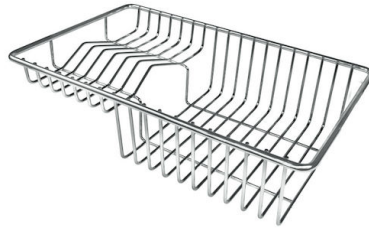

790x400mm

Numéro cuves

1 cuve

DESSINS TECHNIQUES

Milano Optional accessories / Accessori opzionali

The "rails" system makes it possible to use a combination of numerous accessories. Grids, chopping boards, utensils' ranging system, bowls and containers of different dimensions can be alternated in the workspace with a simple gesture, and can easily be stacked, in order to be on hand at all times.

Milano Level 3

Compatible accessories/Accessori compatibili:

8100 600

GALERIE

ACCESSOIRES OPTIONNELS

Grille Black
8100 600

Panier à vaisselle inox
8100 303
* uniquement en combinaison avec
l'accessoire 8644 101

Planche de découpe en noyer
8642 000

Planche de découpe en verre
8631 300

Planche de découpe Twin in HDPE
8644 101

Cuvette perforée en acier inoxydable
8151 000
* uniquement en combinaison avec
l'accessoire 8644 101

**Kit râpes avec anneau de support
et cuvette**

8159 101
* uniquement en combinaison avec
l'accessoire 8644 101

LES APPARIEMENTS RECOMMANDÉS

Mitigeur FL
8521 000

Table de cuisson Foster Milano
7640 000

DÉCHETS AUTOMATIQUES EN OPTION