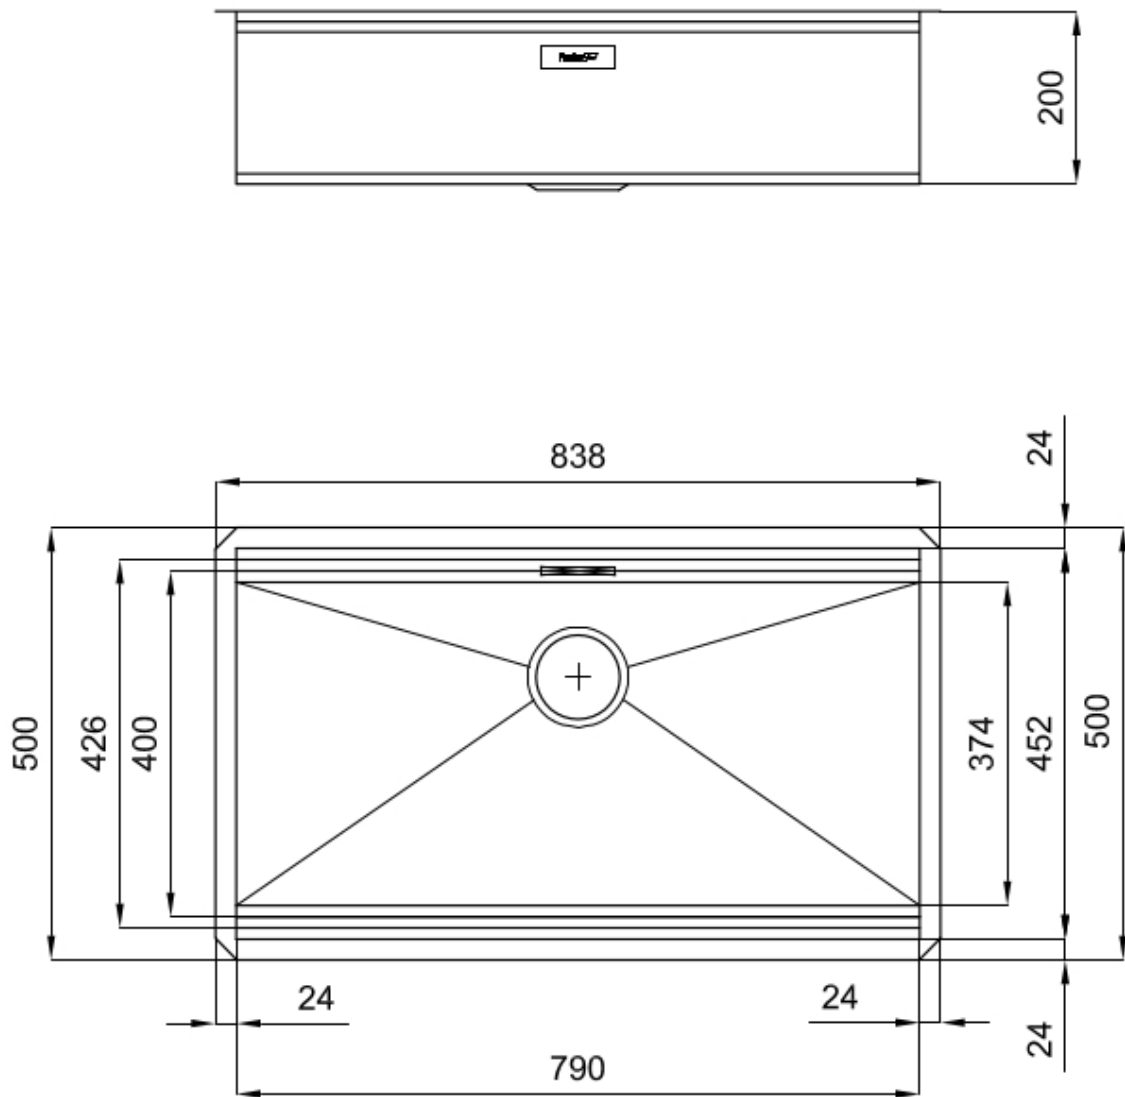

DESSINS TECHNIQUES